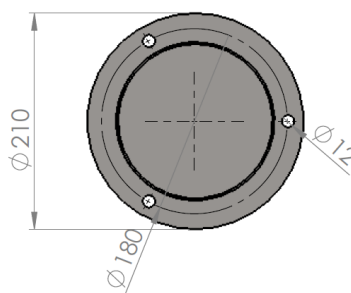

Montáž a zapojení musí provádět odborná firma/resp.pracovník s potřebnou kvalifikovanou odborností.

Pozn.: Tiskové chyby a změny vyhrazeny.

stakohome®

Stakohome Network s.r.o.
IČ: 27213064, DIČ: CZ27213064
tel.: +420 226 517 522
fax: +420 226 517 379
stakohome@stakohome.cz
www.stakohome.cz
www.inteligentni-byt.cz

Fakturační adresa: Podnikatelská 565, 190 11 Praha 9, Běchovice
Showroom a doručovací adresa: Aloisovská 934/8, 198 00 Praha 9, Hloubětín