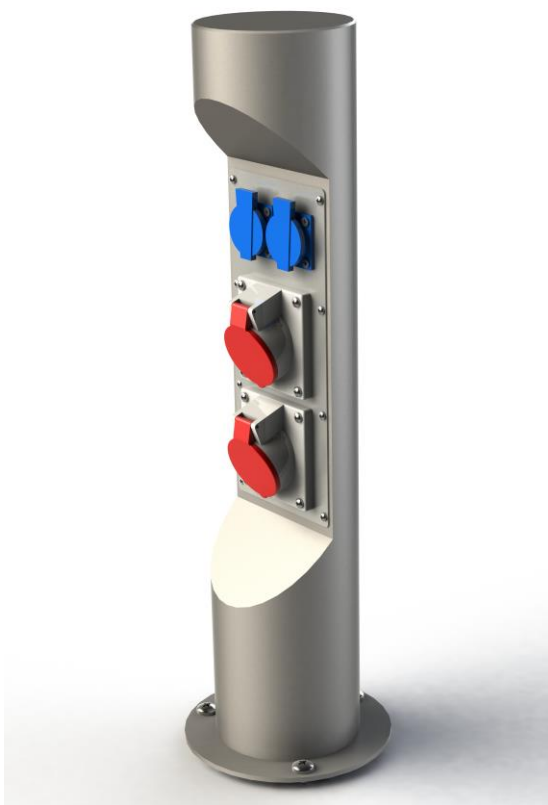

### ENERGETICKÝ SLOUPEK

**Označení:**

**Typ:**

STAKOHOME-ES-22  
STAKOHOME-ES-22  
STAKOHOME-ES-06

2x zásuvka 230V, 2x CEE 5/16A 400V/6h nebo CEE 5/32A 400V/6h  
4x zásuvka 230V, 1x CEE 5/16A 400V/6h nebo CEE 5/32A 400V/6h  
6x zásuvka 230V

**El.sloupek je možné vybavit i dalšími různými zásuvkami a přístroji - např. - DATA (2xRJ45 Cat.6a), tlačítko atd..**

Inovativní – stabilní – moderní design.

Energetický sloupek pro venkovní instalaci.

Těleso z ušlechtilé oceli V2A je tryskáno skleněnými kuličkami.  
Deska pod zásuvkami z PVC-U. Druh krytí IP 54/44.

**Rozměry:** Ø154 x 700 mm (výška)

Zásuvky je možné zapojit samostatně nebo např. zásuvky 230V do jednoho okruhu.

Kryty/víčka zásuvek se mohou při dodání od obrázku barevně lišit. U zásuvek 230V jsou většinou buď černé, případně modré.

Pro datové zásuvky se používají převážně kryty žluté.

**Přívod zespoda.**

Montáž a zapojení musí provádět odborná firma/resp.pracovník s potřebnou kvalifikovanou odborností.