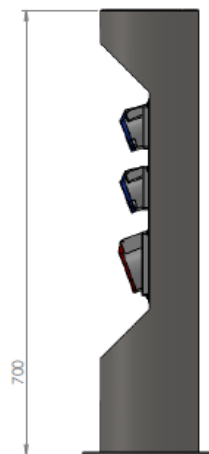

Montáž a zapojení musí provádět odborná firma/resp.pracovník s potřebnou kvalifikovanou odborností.

Pozn.: Tiskové chyby a změny vyhrazeny.

stakohome®

Stakohome Network s.r.o.
IČ: 27213064, DIČ: CZ27213064
tel.: +420 226 517 522
fax: +420 226 517 379
stakohome@stakohome.cz
www.stakohome.cz
www.inteligentni-byt.cz

Fakturační adresa: Podnikatelská 565, 190 11 Praha 9, Běchovice
Showroom a doručovací adresa: Aloisovská 934/8, 198 00 Praha 9, Hloubětín